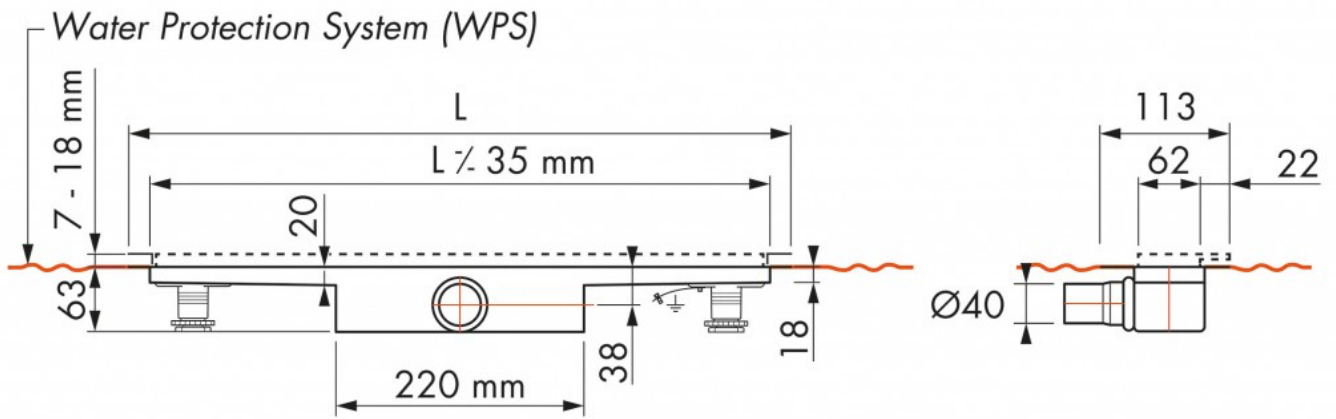

Modulo TAF Wall

Rooster Zero / Tegel
Inbouwdeel M-1 Wall / Waterslot 30 mm

De Easy Drain Modulo TAF Wall, een perfect afgestemde waterafvoer waarbij wand en vloer een esthetisch geheel vormen. De subtiele RVS afwerking geeft een prachtig aanzicht op de aansluiting met de vloer en muur. Bovendien waarborgt het TAF-systeem dat al het water wordt afgevoerd, waardoor waterdichtheid is gegarandeerd.

Productvoordelen

- TAF - in hoogte verstelbaar frame
- WPS - volledig waterdichte installatie
- Sifon - uitneembaar en reinigbaar
- Toepassing - direct onder de wandtegel
- Tegelhoogte - 12 mm (de afgebeelde tegel wordt niet meegeleverd)

Technical Information:

Uitvoering:	Douchegoot
Karakteristieken:	Verstelbaar rooster, Geluiddempend, TAF uitvoering, Water Protection System, Waterdicht, Geschikt voor rolstoel
Vloer afwerking:	Mozaïek, Tegel / Keramisch
Vloer type:	Beton / Cement
Rooster materiaal:	Geborsteld roestvrij staal / Tegels
In hoogte verstelbare voeten:	Inbegrepen
Montage:	Muur
Uitloop:	Zijuitloop
Voorgemonteerd afdichtingsdoek:	Inbegrepen
Sifon:	Reinigbaar sifon
Hoogte waterslot:	30 mm
Rooster breedte:	45 mm
Inbouwmogelijkheden:	Eénzijdige montage
Min inbouwdiepte:	70 mm
Max afvoercapaciteit achterzijde douche:	32 l/min